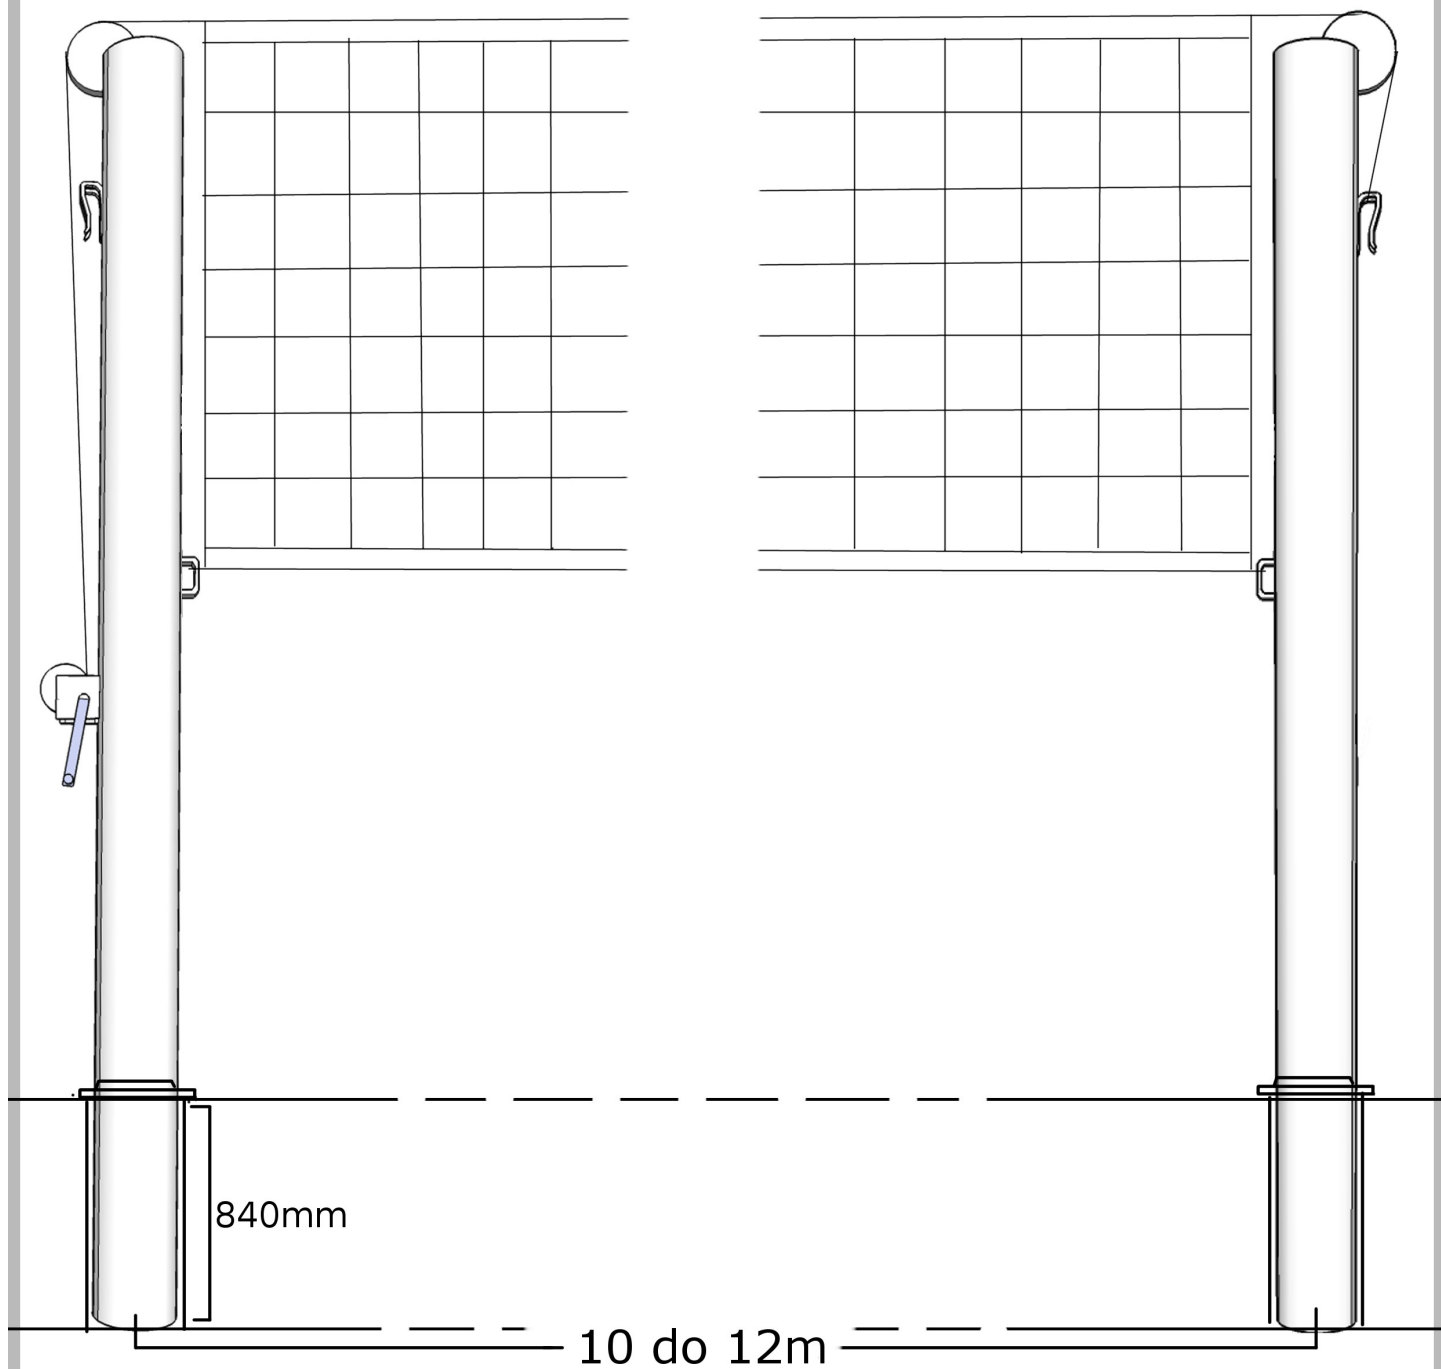

1

Orzechowa 10
05-420 Józefów
(22) 789-27-92

www.grez.pl
netgrez@grez.pl

Zestaw do siatkówki stalowy

2

Orzechowa 10
05-420 Józefów
(22) 789-27-92

www.grez.pl
netgrez@grez.pl

Zestaw do siatkówki stalowy

Skład zestawu:

- 2 słupki
- 2 tuleje montażowe
- 2 pierścienie do regulacji wysokości
- mechanizm napinający

Sposób montażu tulej